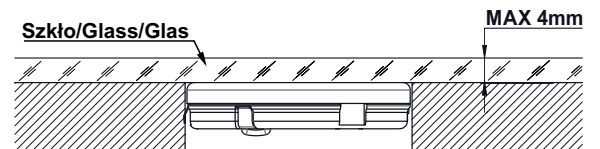

WIRELESS CHARGER POD /FWC-1200

10.05.13.X/FWC-1200

III EAC
INPUT: 12VDC
OUTPUT: 5V-1A

Płyta meblowa/ Furniture board/ Möbelplatte