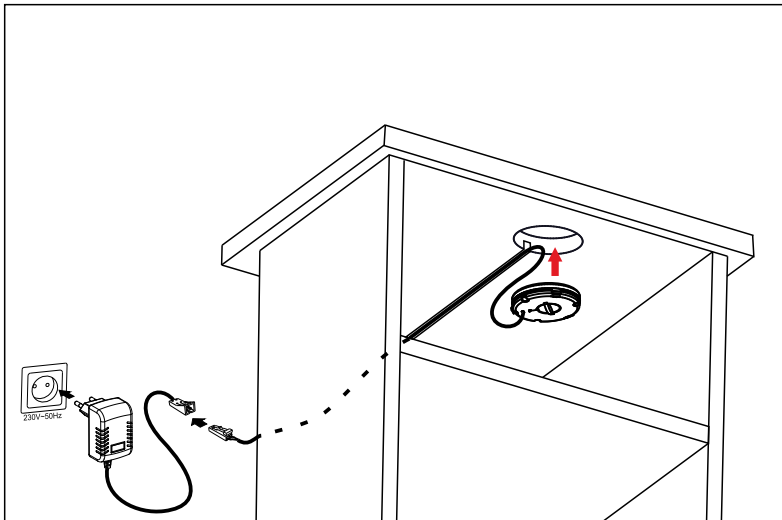

WIRELESS CHARGER POD /FWC-1200

10.05.13.X/FWC-1200

III EAC
INPUT: 12VDC
OUTPUT: 5V-1A

Płyta meblowa/ Furniture board/ Möbelplatte