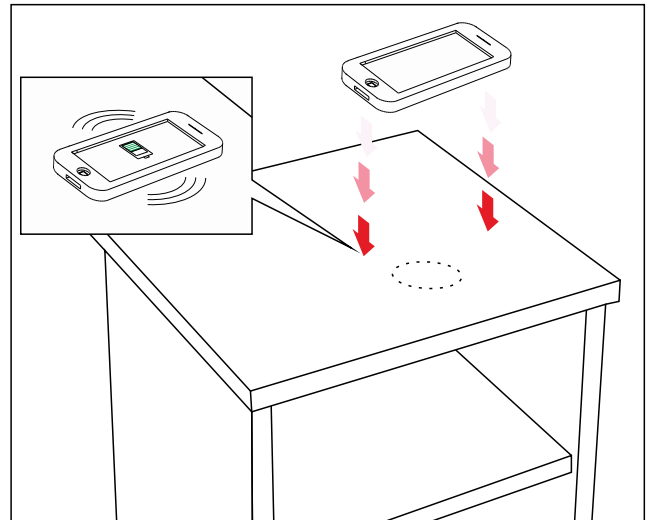

WIRELESS CHARGER POD /FWC-1200

10.05.13.X/FWC-1200

III EAC
INPUT: 12VDC
OUTPUT: 5V-1A

Płyta meblowa/ Furniture board/ Möbelplatte