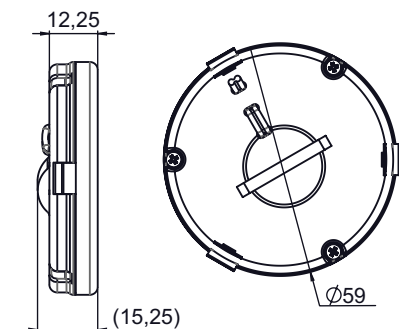

WIRELESS CHARGER POD /FWC-1200

10.05.13.X/FWC-1200

III EAC
INPUT: 12VDC
OUTPUT: 5V-1A

Płyta meblowa/ Furniture board/ Möbelplatte