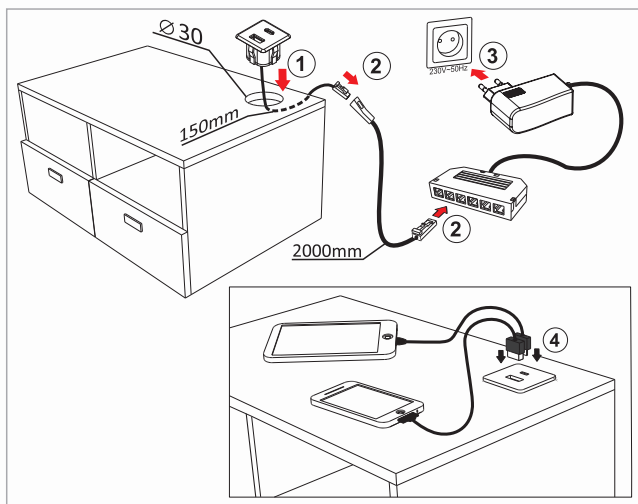

10.05.13.X/A-C X: 2  4  8  /USB Charger / USB-Ladegerät / USB зарядное устройство

IN: 12VDC
OUT: 2 x USB 5VDC MAX 2x1A

DRIVER
MINIMUM
15W