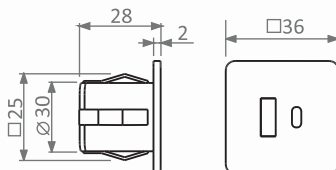

10.05.13.X/A-C X: 2  4  8  /USB Charger / USB-Ladegerät / USB зарядное устройство

IN: 12VDC
OUT: 2 x USB 5VDC MAX 2x1A

DRIVER
MINIMUM
15W