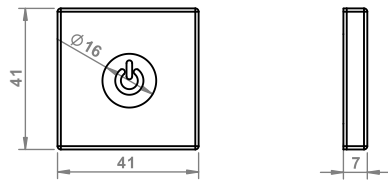

TOUCH SWITCH FOR MIRROR

Touch switch for mirror / Berührungsschalter für Spiegel/ выключатель э/м для зеркала

10.05.09/CW Y:1○/1○ | ON/OFF

10.05.09/CW/DIM Y:1○/1○ | ● | ON/OFF

10.05.09 Y:3●/4● | ON/OFF

NEW
2017