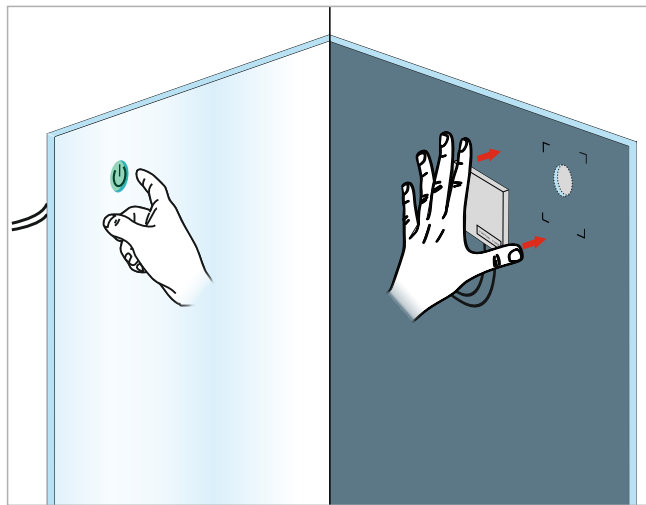

TOUCH SWITCH FOR MIRROR

Touch switch for mirror / Berührungsschalter für Spiegel/ выключатель э/м для зеркала

10.05.09/CW Y:1○/1○ | ON/OFF

10.05.09/CW/DIM Y:1○/1○ | ● | ON/OFF

10.05.09 Y:3●/4● | ON/OFF

NEW
2017