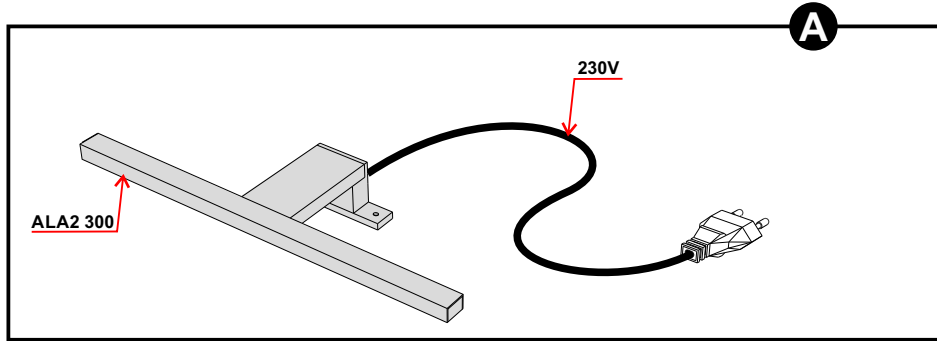

10.06.06/F230V

TOUCH SWITCH No dimming 10.05.06/CH	SWITCH FI 22 10.05.14	SWITCH FOR DOOR 10.05.11/D	SWITCH PIR 10.05.11/PIR	SWITCH FOR MOVEMENT 10.05.11/M.	NEW USB SWITCH 10.05.18.X	BED SWITCH M 10.05.16.X/M.	OMEGA SWITCH 10.01.26.X/W	SWITCH FOR CHIPBOARD 10.05.10	SWITCH 4LED FOR MIRROR No dimming 10.05.09/4LED	SWITCH FOR MIRROR No dimming 10.05.09
---	--------------------------	-------------------------------	----------------------------	------------------------------------	---------------------------------	-------------------------------	------------------------------	----------------------------------	---	---