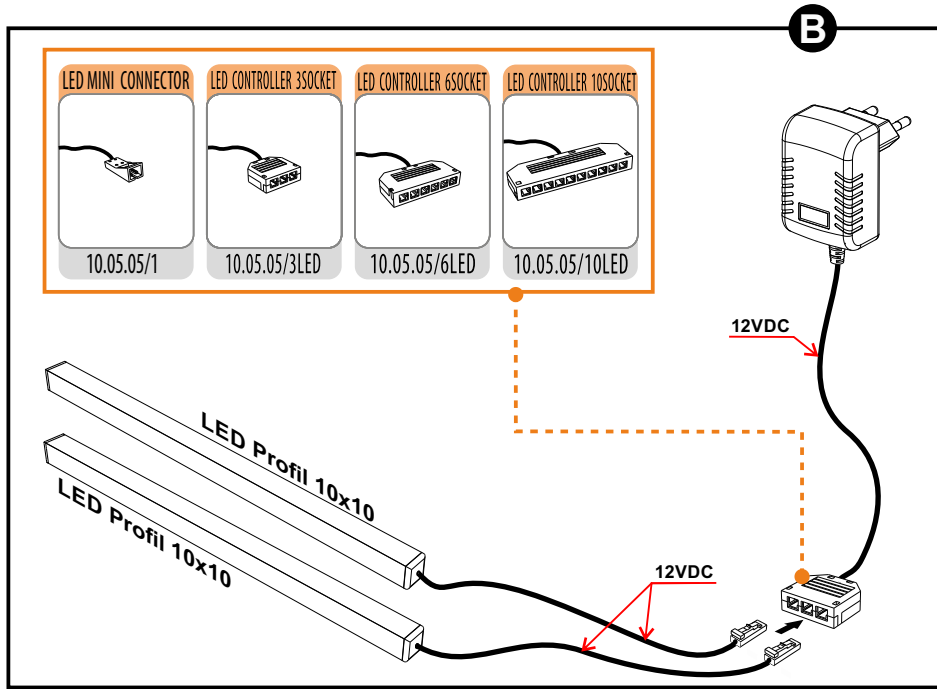

10.06.06/F230V

TOUCH SWITCH No dimming 10.05.06/CH	SWITCH FI 22 10.05.14	SWITCH FOR DOOR 10.05.11/D	SWITCH PIR 10.05.11/PIR	SWITCH FOR MOVEMENT 10.05.11/M.	NEW USB SWITCH 10.05.18.X	BED SWITCH M 10.05.16.X/M.	OMEGA SWITCH 10.01.26.X/W	SWITCH FOR CHIPBOARD 10.05.10	SWITCH 4LED FOR MIRROR No dimming 10.05.09/4LED	SWITCH FOR MIRROR No dimming 10.05.09
---	--------------------------	-------------------------------	----------------------------	------------------------------------	---------------------------------	-------------------------------	------------------------------	----------------------------------	---	---