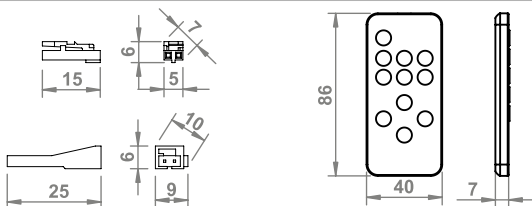

RF REMOTE DIMMER SWITCH - RF101

10.04.08

12V _{DC} / 36W	MAX 3A	EAC
24V _{DC} / 72W		