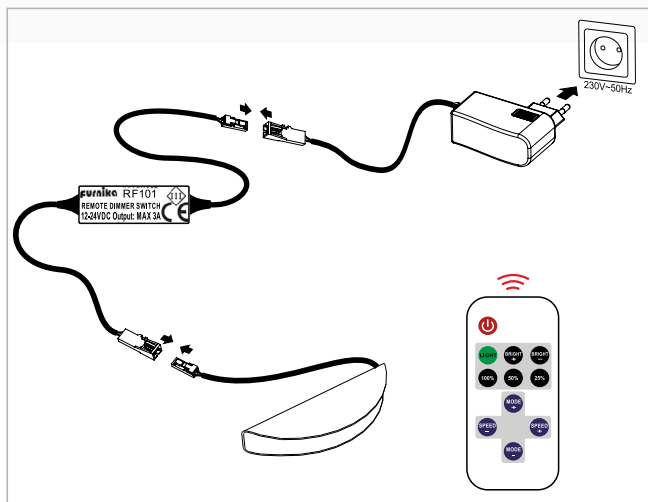

RF REMOTE DIMMER SWITCH - RF101

10.04.08

12V _{DC} / 36W	MAX 3A	EAC
24V _{DC} / 72W		