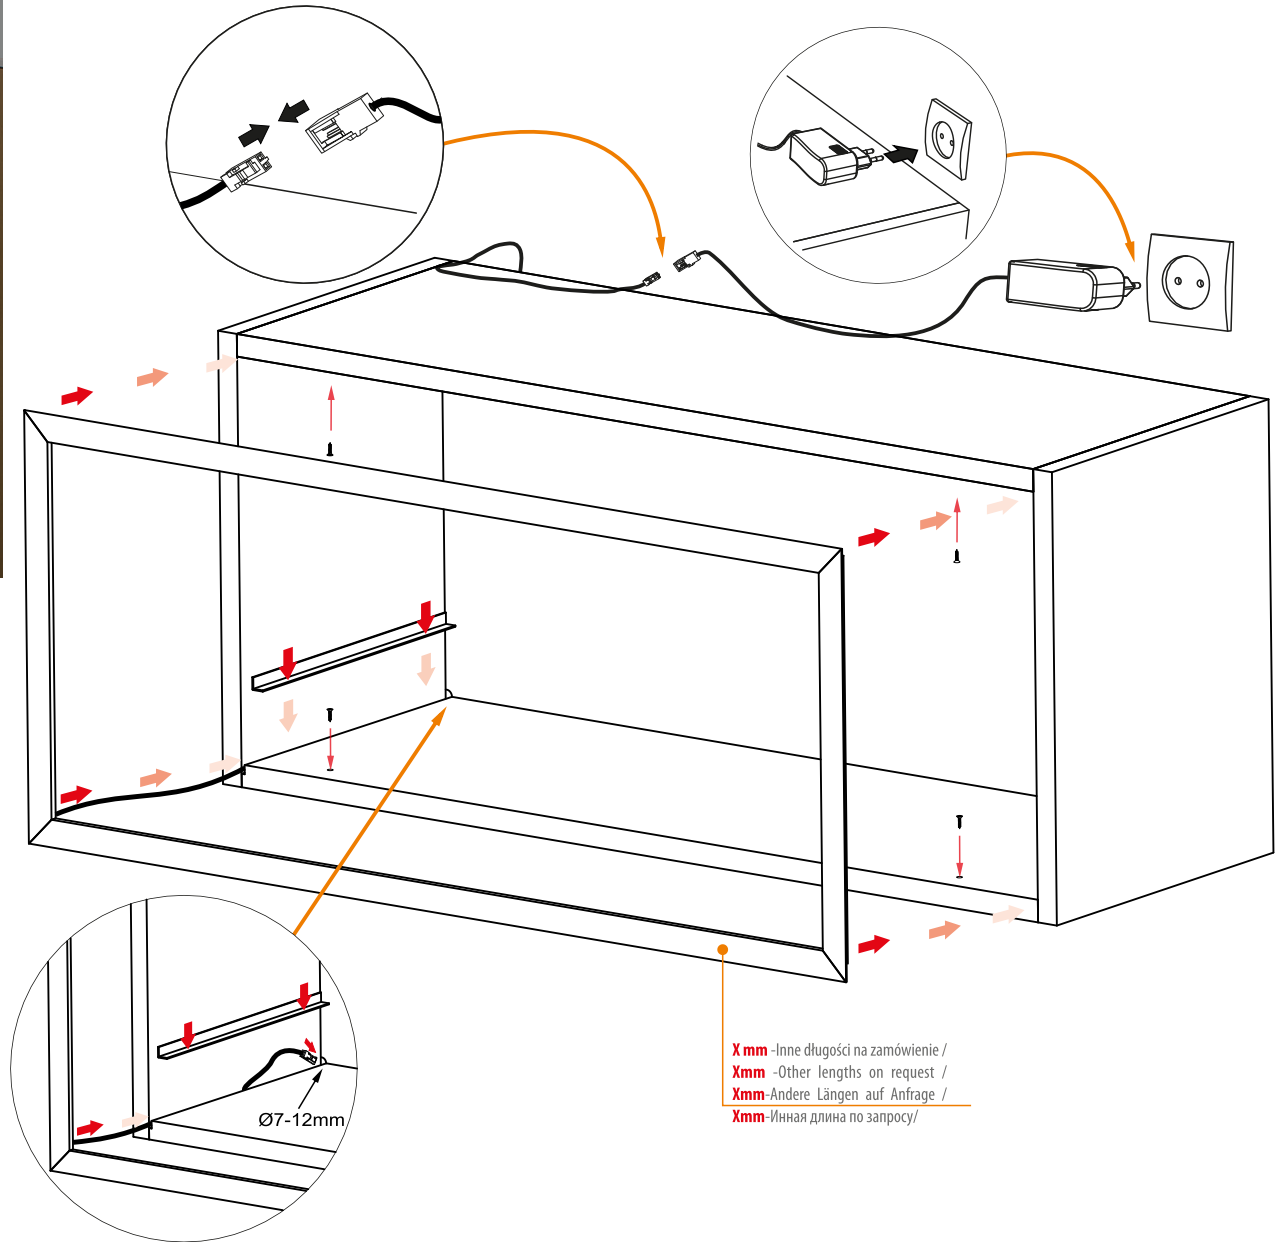

FRAME PROFILE 22x16

10.01.80.XY X: 2 Y: 1 2 7 /Profil rama 22x16 /Profilrahmen 22x16/ Профиль рамы 22x16

X mm -Inne długości na zamówienie /
 Xmm -Other lengths on request /
 Xmm-Andere Längen auf Anfrage /
 Xmm-Иная длина по запросу/