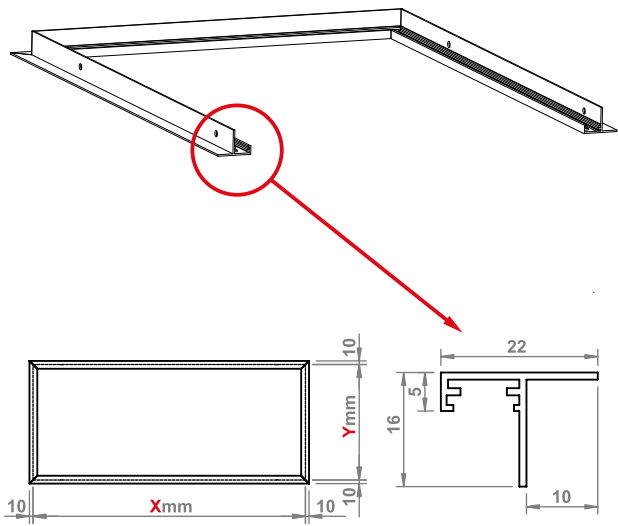

FRAME PROFILE 22x16

10.01.80.XY X: 2 Y: 1 2 7 /Profil rama 22x16 /Profilrahmen 22x16/ Профиль рамы 22x16

X mm -Inne długości na zamówienie /
 Xmm -Other lengths on request /
 Xmm-Andere Längen auf Anfrage /
 Xmm-Иная длина по запросу/